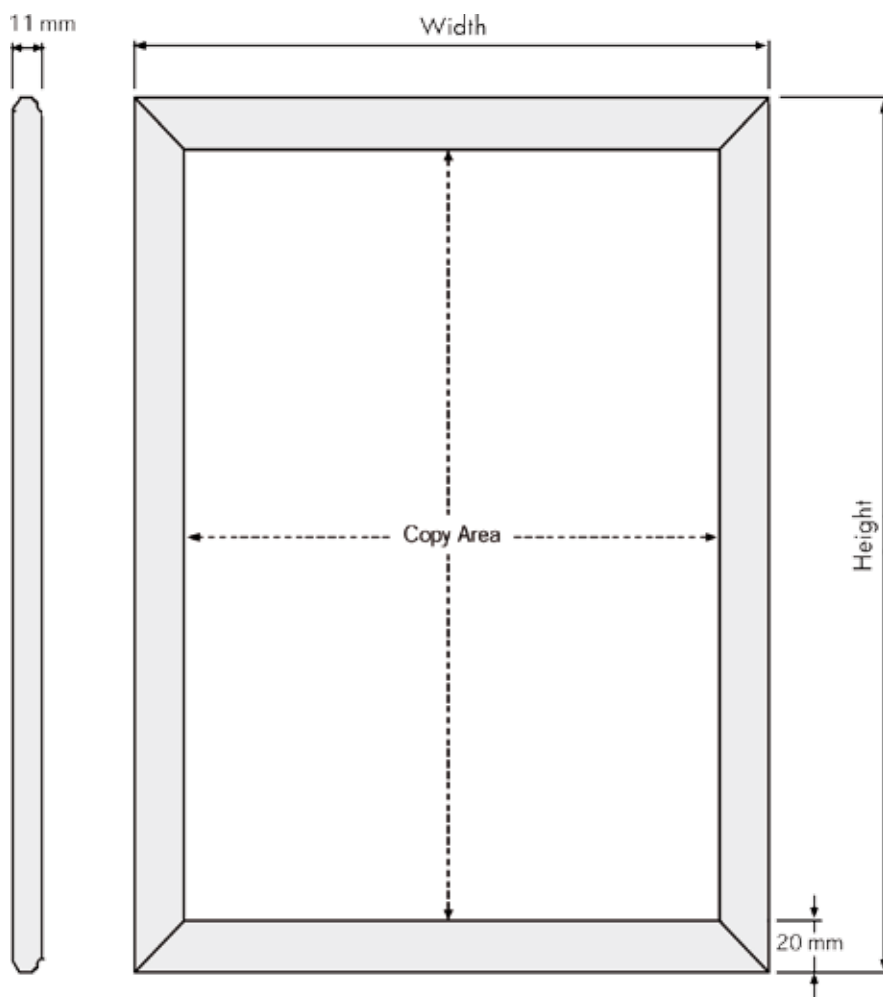

## Technical Guide

**GB** Alu Snap-Frame, wall, 20 mm profile, silver anodized. Corners cut in mitred. White PS backing and anti-reflex APET front panel. Delivered with screws and plugs. Packed with 5 pcs.

**DE** Alu Snap-Frame, Wand, 20 mm Profile, silbereloxiert. Ecken auf Gehrung mit PS Rückwand in weiß sowie mit entspiegelter APET Frontscheibe. Komplett mit Schrauben und Dübeln geliefert. 5 Stück pro Karton.

**DK** Alu Snap-Frame, væg, 20 mm profil, søveloxeret. Hjørner i gering. Hvid PS bagplade samt APET antirefleks frontplade. Inklusive skrue og plugs til montering. Pakket med 5 stk. pr. karton.

Art.no.	Poster size	- visible part	Colour	Total W x H	Package Size	- weight	Pallet size	- quantity
4739	14,8 x 21 cm	A5 14 x 20,2 cm	Alu/silver	17,7 x 23,9 cm	14 x 19 x 2,1 cm	0,4 kg	80 x 120 x 220 cm	1400 pcs.
4769	21 x 29,7 cm	A4 20,2 x 28,9 cm	Alu/silver	23,9 x 32,6 cm	25 x 35 x 2,1 cm	0,5 kg	80 x 120 x 220 cm	1000 pcs.
4743	29,7 x 42 cm	A3 28,9 x 41,2 cm	Alu/silver	32,6 x 44,9 cm	35 x 46 x 2,1 cm	0,8 kg	80 x 120 x 220 cm	620 pcs.
4744	42 x 59,4 cm	A2 41,2 x 58,6 cm	Alu/silver	44,9 x 62,3 cm	46 x 66 x 2,1 cm	1,3 kg	80 x 120 x 220 cm	330 pcs.
4745	50 x 70 cm	49,2 x 69,2 cm	Alu/silver	52,9 x 72,9 cm	55 x 75 x 2,1 cm	1,5 kg	80 x 120 x 220 cm	320 pcs.
4758	59,4 x 84,1 cm	A1 58,6 x 83,3 cm	Alu/silver	62,3 x 87 cm	65 x 90 x 2,1 cm	2,3 kg	80 x 120 x 220 cm	205 pcs.
4759	70 x 100 cm	69,2 x 99,2 cm	Alu/silver	72,9 x 102,9 cm	75 x 105 x 2,1 cm	3,0 kg	80 x 120 x 220 cm	165 pcs.