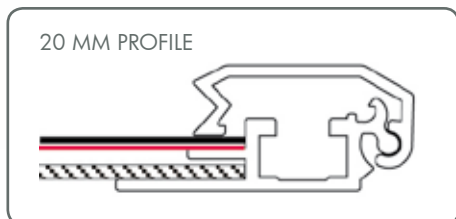

## Technical Guide

**GB** Alu Snap-Frame, wall, 20 mm profile, silver anodized. Corners cut in mitred. White PS backing and anti-reflex APET front panel. Delivered with screws and plugs. Packed with 5 pcs.

**DE** Alu Snap-Frame, Wand, 20 mm Profile, silbereloxiert. Ecken auf Gehrung mit PS Rückwand in weiß sowie mit entspiegelter APET Frontscheibe. Komplett mit Schrauben und Dübeln geliefert. 5 Stück pro Karton.

**DK** Alu Snap-Frame, væg, 20 mm profil, søveloxeret. Hjørner i gering. Hvid PS bagplade samt APET antirefleks frontplade. Inklusive skrue og plugs til montering. Pakket med 5 stk. pr. karton.

Art.no.	Poster size	- visible part	Colour	Total W x H	Package Size	- weight	Pallet size	- quantity
4739	14,8 x 21 cm	A5 14 x 20,2 cm	Alu/silver	17,7 x 23,9 cm	14 x 19 x 2,1 cm	0,4 kg	80 x 120 x 220 cm	1400 pcs.
4769	21 x 29,7 cm	A4 20,2 x 28,9 cm	Alu/silver	23,9 x 32,6 cm	25 x 35 x 2,1 cm	0,5 kg	80 x 120 x 220 cm	1000 pcs.
4743	29,7 x 42 cm	A3 28,9 x 41,2 cm	Alu/silver	32,6 x 44,9 cm	35 x 46 x 2,1 cm	0,8 kg	80 x 120 x 220 cm	620 pcs.
4744	42 x 59,4 cm	A2 41,2 x 58,6 cm	Alu/silver	44,9 x 62,3 cm	46 x 66 x 2,1 cm	1,3 kg	80 x 120 x 220 cm	330 pcs.
4745	50 x 70 cm	49,2 x 69,2 cm	Alu/silver	52,9 x 72,9 cm	55 x 75 x 2,1 cm	1,5 kg	80 x 120 x 220 cm	320 pcs.
4758	59,4 x 84,1 cm	A1 58,6 x 83,3 cm	Alu/silver	62,3 x 87 cm	65 x 90 x 2,1 cm	2,3 kg	80 x 120 x 220 cm	205 pcs.
4759	70 x 100 cm	69,2 x 99,2 cm	Alu/silver	72,9 x 102,9 cm	75 x 105 x 2,1 cm	3,0 kg	80 x 120 x 220 cm	165 pcs.