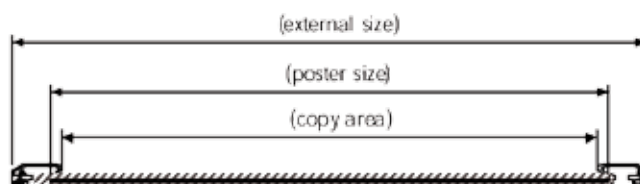

## Technical Guide

**GB** Alu Snap-Frame, wall, 20 mm profile, silver anodized. Corners cut in mitred. White PS backing and anti-reflex APET front panel. Delivered with screws and plugs. Packed with 5 pcs.

**DE** Alu Snap-Frame, Wand, 20 mm Profile, silbereloxiert. Ecken auf Gehrung mit PS Rückwand in weiß sowie mit entspiegelter APET Frontscheibe. Komplett mit Schrauben und Dübeln geliefert. 5 Stück pro Karton.

**DK** Alu Snap-Frame, væg, 20 mm profil, søveloxeret. Hjørner i gering. Hvid PS bagplade samt APET antirefleks frontplade. Inklusive skrue og plugs til montering. Pakket med 5 stk. pr. karton.

Art.no.	Poster size	- visible part	Colour	Total W x H	Package Size	- weight	Pallet size	- quantity
4739	14,8 x 21 cm	A5 14 x 20,2 cm	Alu/silver	17,7 x 23,9 cm	14 x 19 x 2,1 cm	0,4 kg	80 x 120 x 220 cm	1400 pcs.
4769	21 x 29,7 cm	A4 20,2 x 28,9 cm	Alu/silver	23,9 x 32,6 cm	25 x 35 x 2,1 cm	0,5 kg	80 x 120 x 220 cm	1000 pcs.
4743	29,7 x 42 cm	A3 28,9 x 41,2 cm	Alu/silver	32,6 x 44,9 cm	35 x 46 x 2,1 cm	0,8 kg	80 x 120 x 220 cm	620 pcs.
4744	42 x 59,4 cm	A2 41,2 x 58,6 cm	Alu/silver	44,9 x 62,3 cm	46 x 66 x 2,1 cm	1,3 kg	80 x 120 x 220 cm	330 pcs.
4745	50 x 70 cm	49,2 x 69,2 cm	Alu/silver	52,9 x 72,9 cm	55 x 75 x 2,1 cm	1,5 kg	80 x 120 x 220 cm	320 pcs.
4758	59,4 x 84,1 cm	A1 58,6 x 83,3 cm	Alu/silver	62,3 x 87 cm	65 x 90 x 2,1 cm	2,3 kg	80 x 120 x 220 cm	205 pcs.
4759	70 x 100 cm	69,2 x 99,2 cm	Alu/silver	72,9 x 102,9 cm	75 x 105 x 2,1 cm	3,0 kg	80 x 120 x 220 cm	165 pcs.