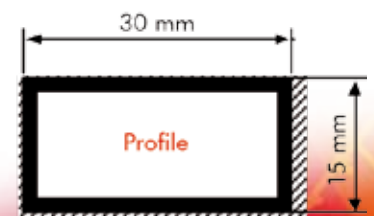

## Technical Guide

**GB** Pavement board with 32 mm Alu Snap Frames, silver anodized, mitred corners, galvanized steel back-sheets. Mounted on 15 x 30 mm square alu tubes. Non-corrosive. Anti-reflex APET front panels, included.

**DE** Straßenständer mit 32 mm Alu Snap Frames, eloxierter Alu-profil und alvanisierte Stahlrückwand (unlackiert). Gestell in 15 x 30 mm eloxiertem viereckigem Alu-Rohr. Rostfrei. Mit entspiegelte APET Frontplatten.

**DK** Gadeskilt med 32 mm Alu Snap-Frames, eloxeret aluprofil, bagplade i galvaniseret stål. Ben i 15 x 30 mm eloxeret alu-firkant-rør. Rustfri. Med geringshjørner. Med refleksfri APET frontplader.

Art.no.	Poster size	Colour	Total W x H x D	Header/logo	Package Size	- weight	Pallet size	- quantity
5998	42 x 59,4 cm	A2	Alu/Silver	46,2 x 91 x 68 cm	46 x 22 cm	49 x 100 x 9 cm 6,1 kg	80 x 120 x 220 cm	29 pcs.
6000	50 x 70 cm		Alu/Silver	54,2 x 91 x 68 cm	54 x 22 cm	58 x 96 x 9 cm 8,7 kg	80 x 120 x 220 cm	22 pcs.
6002	59,4 x 84,1 cm	A1	Alu/Silver	63,6 x 110 x 78 cm	64 x 22 cm	66 x 121 x 10 cm 10,4 kg	80 x 120 x 220 cm	18 pcs.
6001	70 x 100 cm		Alu/Silver	74,2 x 120 x 83 cm	74 x 22 cm	84 x 132 x 11 cm 13,7 kg	90 x 140 x 220 cm	18 pcs.
5999	84,1 x 119 cm	A0	Alu/Silver	88,3 x 140 x 88 cm	89 x 22 cm	93 x 152 x 11 cm 17,1 kg	90 x 140 x 220 cm	10 pcs.