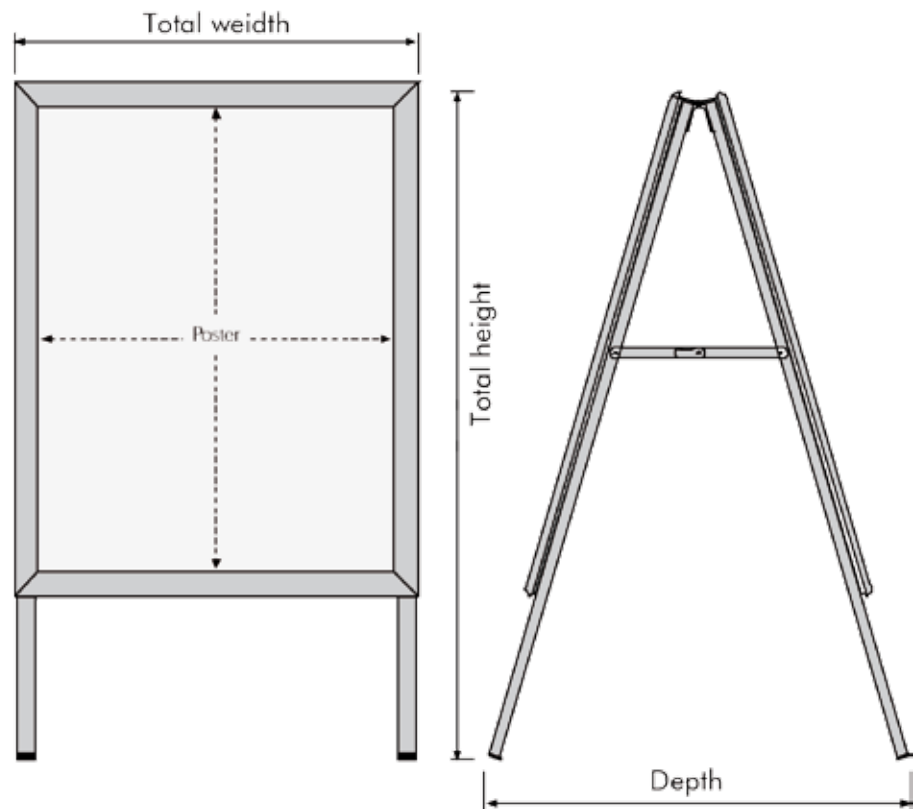

## Technical Guide

**GB** Pavement board with 32 mm Alu Snap Frames, silver anodized, mitred corners, galvanized steel back-sheets. Mounted on 15 x 30 mm square alu tubes. Non-corrosive. Anti-reflex APET front panels, included.

**DE** Straßenständer mit 32 mm Alu Snap Frames, eloxierter Alu-profil und alvanisierte Stahlrückwand (unlackiert). Gestell in 15 x 30 mm eloxiertem viereckigem Alu-Rohr. Rostfrei. Mit entspiegelte APET Frontplatten.

**DK** Gadeskilt med 32 mm Alu Snap-Frames, eloxeret aluprofil, bagplade i galvaniseret stål. Ben i 15 x 30 mm eloxeret alu-firkant-rør. Rustfri. Med geringshjørner. Med refleksfri APET frontplader.

Art.no.	Poster size	Colour	Total W x H x D	Header/logo	Package Size	- weight	Pallet size	- quantity
5998	42 x 59,4 cm	A2	Alu/Silver	46,2 x 91 x 68 cm	46 x 22 cm	49 x 100 x 9 cm 6,1 kg	80 x 120 x 220 cm	29 pcs.
6000	50 x 70 cm		Alu/Silver	54,2 x 91 x 68 cm	54 x 22 cm	58 x 96 x 9 cm 8,7 kg	80 x 120 x 220 cm	22 pcs.
6002	59,4 x 84,1 cm	A1	Alu/Silver	63,6 x 110 x 78 cm	64 x 22 cm	66 x 121 x 10 cm 10,4 kg	80 x 120 x 220 cm	18 pcs.
6001	70 x 100 cm		Alu/Silver	74,2 x 120 x 83 cm	74 x 22 cm	84 x 132 x 11 cm 13,7 kg	90 x 140 x 220 cm	18 pcs.
5999	84,1 x 119 cm	A0	Alu/Silver	88,3 x 140 x 88 cm	89 x 22 cm	93 x 152 x 11 cm 17,1 kg	90 x 140 x 220 cm	10 pcs.