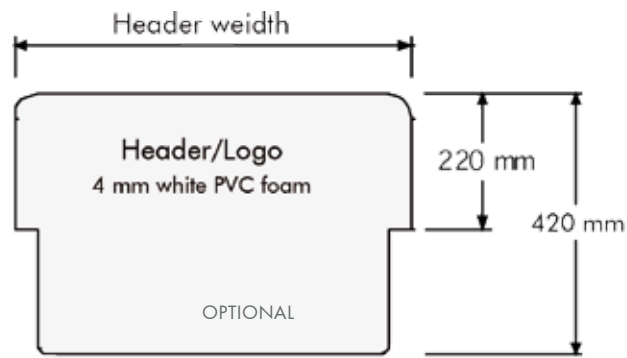

## Technical Guide

**GB** Pavement board with 32 mm Alu Snap Frames, silver anodized, mitred corners, galvanized steel back-sheets. Mounted on 15 x 30 mm square alu tubes. Non-corrosive. Anti-reflex APET front panels, included.

**DE** Straßenständer mit 32 mm Alu Snap Frames, eloxierter Alu-profil und alvanisierte Stahlrückwand (unlackiert). Gestell in 15 x 30 mm eloxiertem viereckigem Alu-Rohr. Rostfrei. Mit entspiegelte APET Frontplatten.

**DK** Gadeskilt med 32 mm Alu Snap-Frames, eloxeret aluprofil, bagplade i galvaniseret stål. Ben i 15 x 30 mm eloxeret alu-firkant-rør. Rustfri. Med geringshjørner. Med refleksfri APET frontplader.

Art.no.	Poster size	Colour	Total W x H x D	Header/logo	Package Size	- weight	Pallet size	- quantity
5998	42 x 59,4 cm	A2	Alu/Silver	46,2 x 91 x 68 cm	46 x 22 cm	49 x 100 x 9 cm 6,1 kg	80 x 120 x 220 cm	29 pcs.
6000	50 x 70 cm		Alu/Silver	54,2 x 91 x 68 cm	54 x 22 cm	58 x 96 x 9 cm 8,7 kg	80 x 120 x 220 cm	22 pcs.
6002	59,4 x 84,1 cm	A1	Alu/Silver	63,6 x 110 x 78 cm	64 x 22 cm	66 x 121 x 10 cm 10,4 kg	80 x 120 x 220 cm	18 pcs.
6001	70 x 100 cm		Alu/Silver	74,2 x 120 x 83 cm	74 x 22 cm	84 x 132 x 11 cm 13,7 kg	90 x 140 x 220 cm	18 pcs.
5999	84,1 x 119 cm	A0	Alu/Silver	88,3 x 140 x 88 cm	89 x 22 cm	93 x 152 x 11 cm 17,1 kg	90 x 140 x 220 cm	10 pcs.